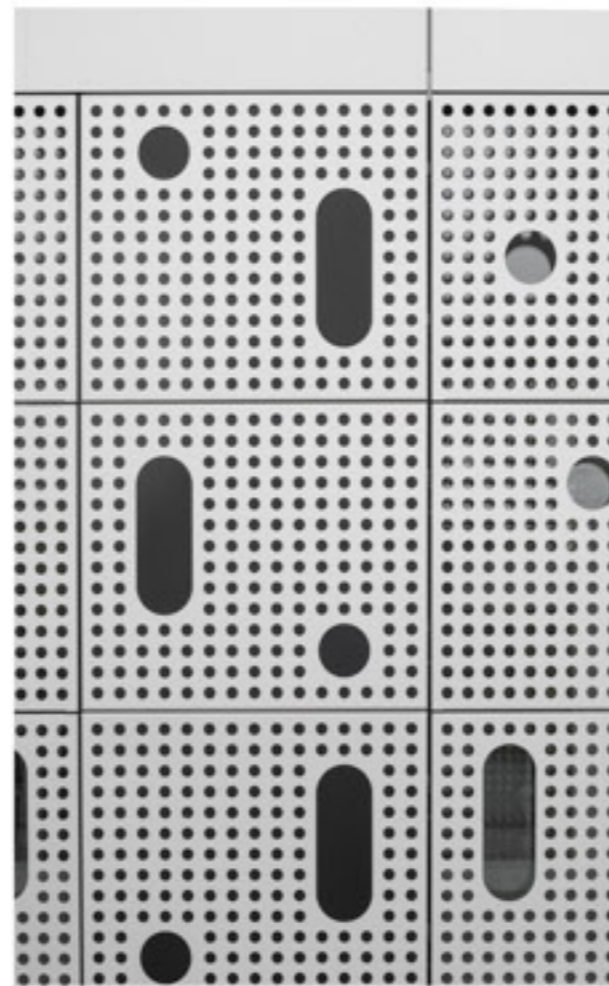

ARRI HEADQUATER IN MÜNCHEN . BATIMET .

+49 173 | 423 56 14 | [WWW.KENWAGNER.DE](http://WWW.KENWAGNER.DE) | [FOTOGRAF@KENWAGNER.DE](mailto:FOTOGRAF@KENWAGNER.DE)

SCHAUSPIELSCHULE IN BERLIN . BATIMET .

DENKRAUM SOPHINKIRCHE DRESDEN . STIFTUNG DRESDEN .