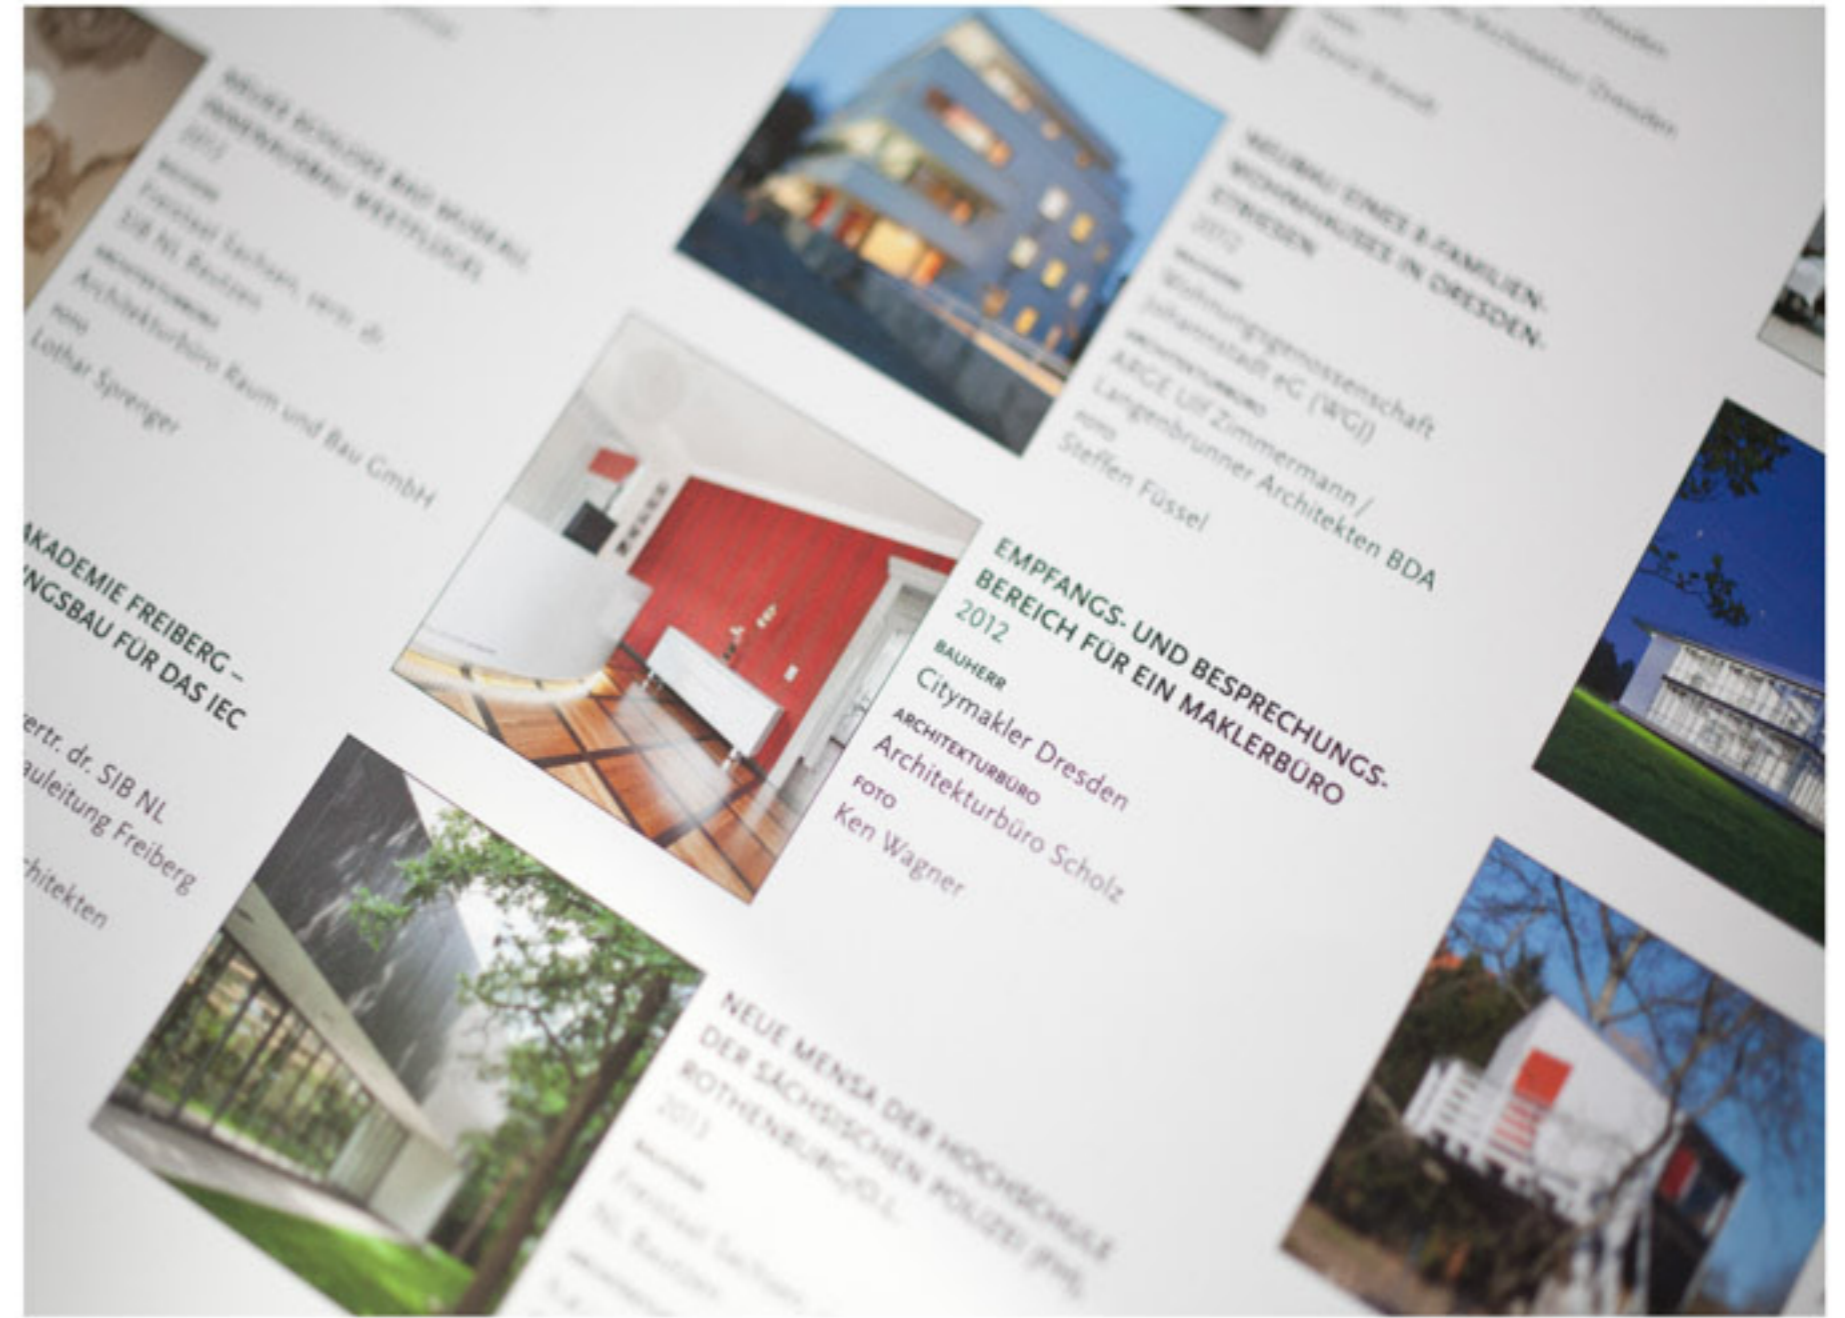

## FOTOGRAF . KEN WAGNER

---

Als professioneller Fotograf bin ich, Ken Wagner, seit nunmehr 8 Jahren auf die Bereiche Architekturfotografie, Innenarchitekturfotografie sowie Businessaufnahmen spezialisiert. Dabei arbeite ich sowohl in meinem zentral gelegenen Studio in Dresden als auch bundesweit bei Ihnen vor Ort.