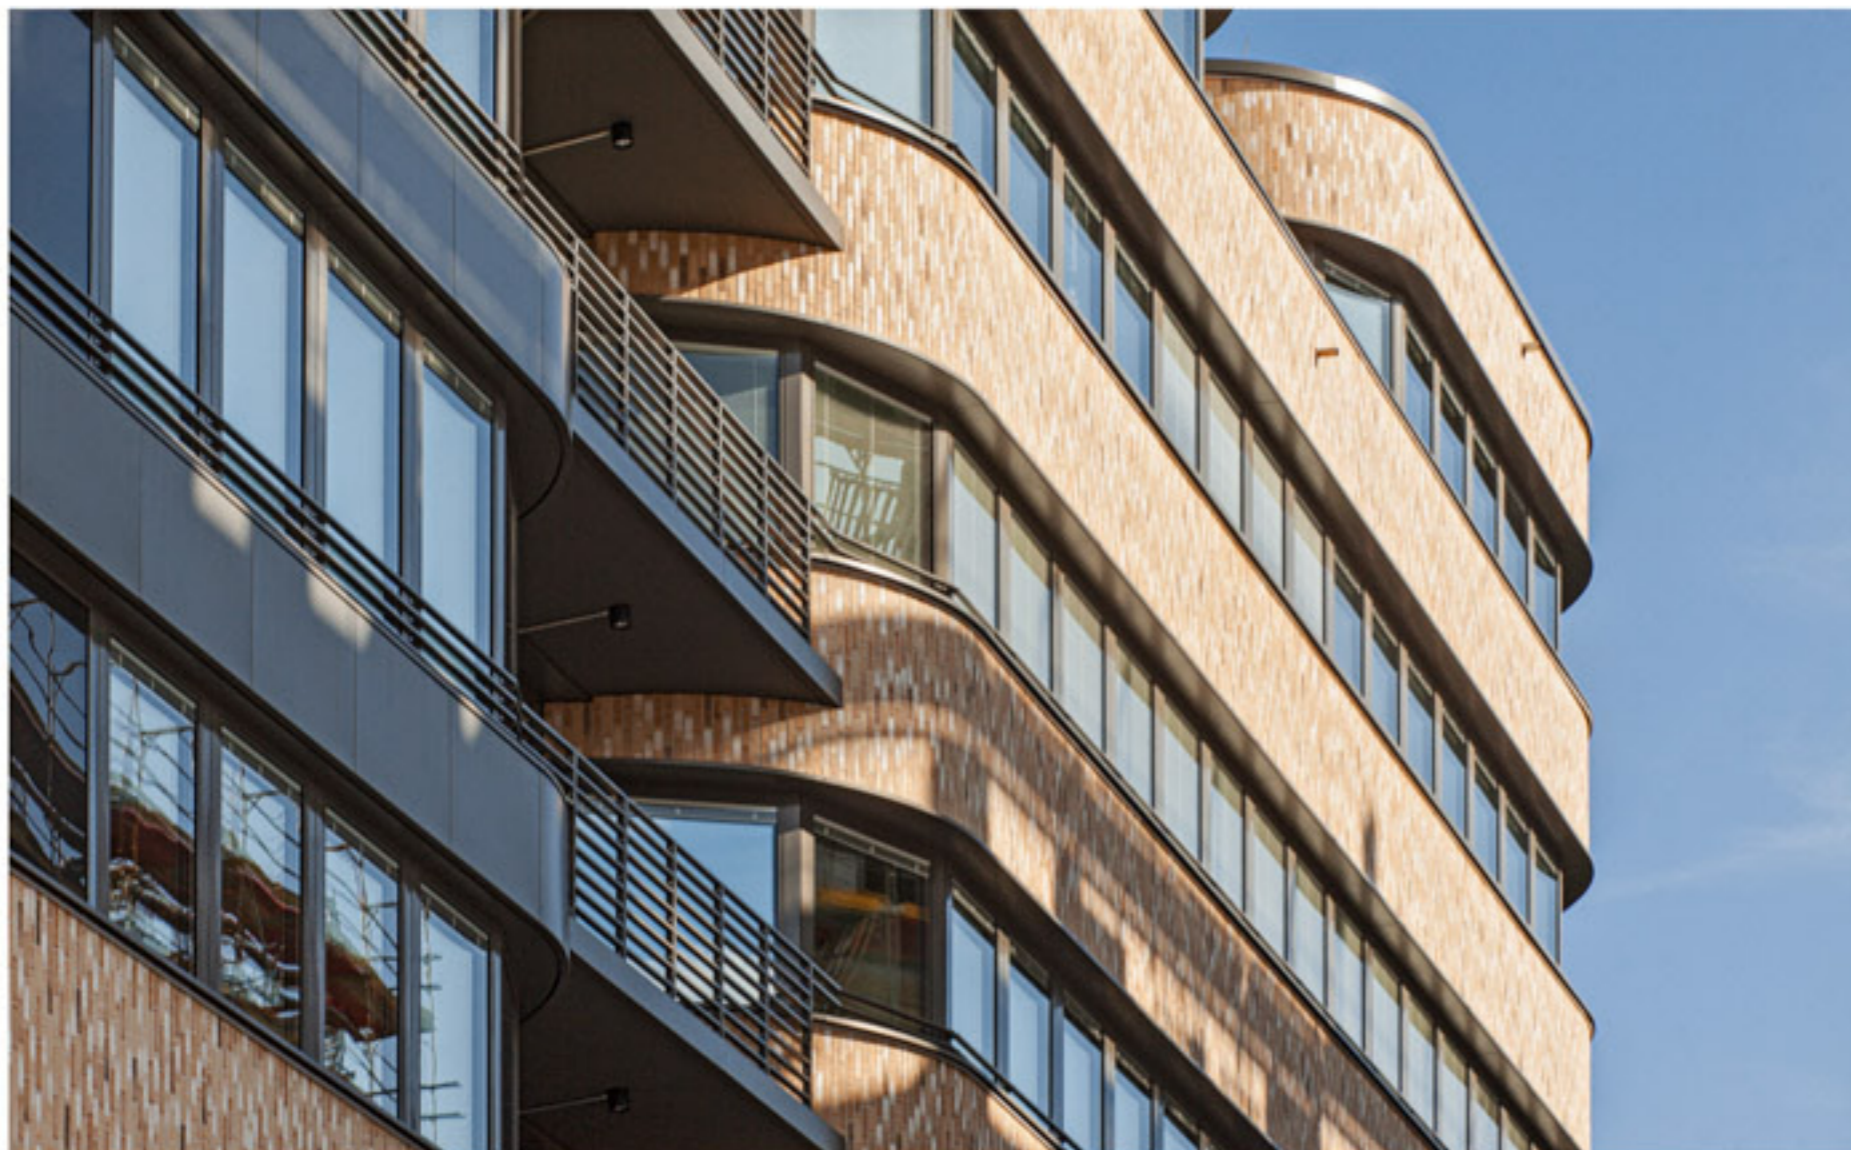

## FOTOGRAF . KEN WAGNER

---

Als professioneller Fotograf bin ich, Ken Wagner, seit nunmehr 8 Jahren auf die Bereiche Architekturfotografie, Innenarchitekturfotografie sowie Businessaufnahmen spezialisiert. Dabei arbeite ich sowohl in meinem zentral gelegenen Studio in Dresden als auch bundesweit bei Ihnen vor Ort.